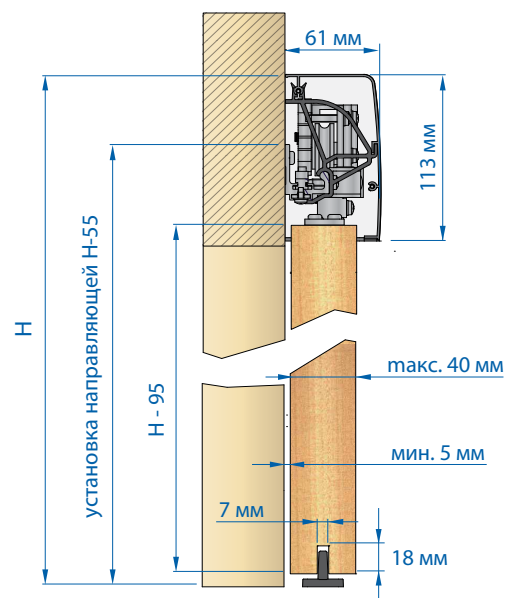

Комплект для одной дверной створки с маскирующей планкой

№ кат.	описание	макс. ширина двери
213-390	SC-70 SOFT-CLOSE	730 ÷ 780 мм
213-391	SC-80 SOFT-CLOSE	830 ÷ 880 мм
213-392	SC-90 SOFT-CLOSE	930 ÷ 980 мм
213-393	SC-100 SOFT-CLOSE	1030 ÷ 1080 мм

Состав комплекта: как комп-т HERMES, а также:

маскировочная алюминиевая анодированная планка, серебро	1 шт.
кронштейн для крепления маскировочной планки	1 комп.
кронштейн для крепления маскировочной планки	2 шт.

регулировка скорости закрывания

регулировка тормоза в закрытой позиции