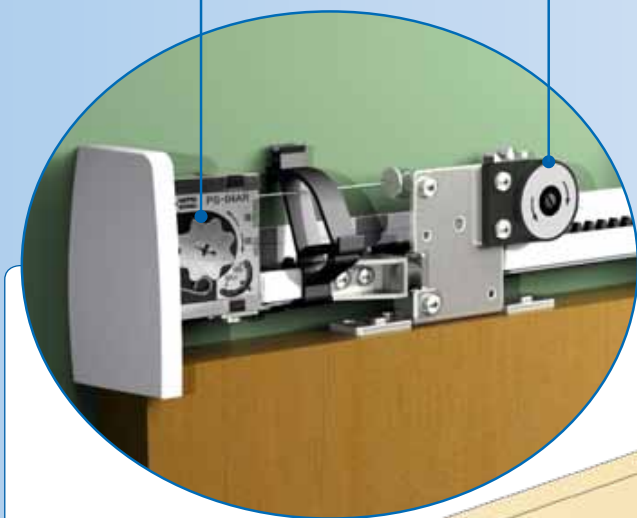

№ кат. 219-272

алюминиевая перфорированная направляющая анодированная

самодоводчик

ролик

стопор и клипстопор

ролик с тормозом и зубчатой рейкой для плавной доводки дверей

проводник

Комплект для одной дверной створки с маскирующей планкой

комплект SOFT-CLOSE с маскировочной планкой

механизм, регулирующий время закрывания