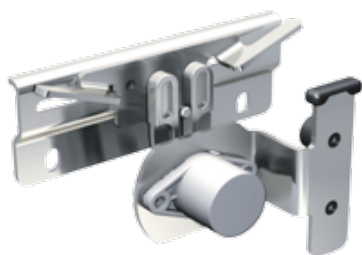

НАГРУЗКА ДВЕРНОГО ПОЛОТНА макс. 60 кг

НАПРАВЛЯЮЩАЯ АЛЮМИНИЕВАЯ, АНОДИРОВАННАЯ

ТОЛЩИНА ДВЕРЕЙ 25 ÷ 40 мм

Комплект для раздвижных межкомнатных дверей, с системой автоматической, плавной доводки дверей.

- ◆ **две независимые регулировки:**
 - скорости закрывания дверей
 - силы доводки двери;
- ◆ **отсутствие порога - удобно для пользователей;**
- ◆ **продукт исключает хлопанье, защемление пальцев рук;**
- ◆ **направляющая крепится к стене.**

Комплект для одной дверной створки, без маскировочной планки

№ кат.	описание	макс. ширина дверей	длина направляющей
212-062	комплект HERMES	1100 мм	2200 мм

Состав комплекта

направляющая	1 шт.
ролик	2 шт.
самодоводчик	1 шт.
тормоз	1 шт.
стопор и клипстопор	1 шт.
зубчатая рейка	1 шт.
проводник	1 шт.
саморезы	1 комп.
инструкция по монтажу	1 экз.

Элементы доступные вне комплекта

№ кат.	описание
219-162	SC-TR механизм регулировки времени закрывания, правый
219-063	SC-TR механизм регулировки времени закрывания, левый

механизм регулировки времени закрывания

№ кат. 219-272

алюминиевая перфорированная направляющая анодированная

самодоводчик

ролик

стопор и клипстопор

ролик с тормозом и зубчатой рейкой для плавной доводки дверей

проводник

Комплект для одной дверной створки с маскирующей планкой