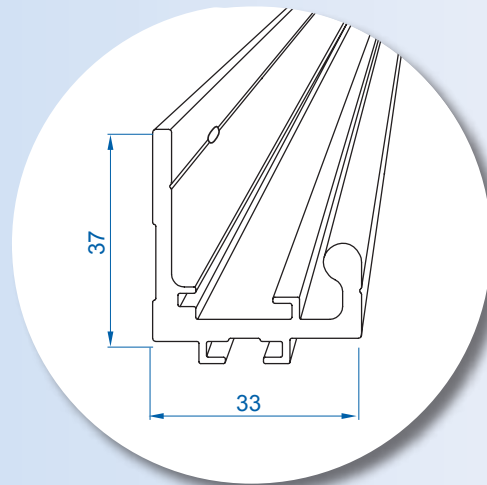

№ кат. 219-272

алюминиевая перфорированная направляющая анодированная

самодоводчик

ролик

стопор и клипстопор

ролик с тормозом и зубчатой рейкой для плавной доводки дверей

проводник

Комплект для одной дверной створки с маскирующей планкой

№ кат.	описание	макс. ширина двери
213-390	SC-70 SOFT-CLOSE	730 ÷ 780 мм
213-391	SC-80 SOFT-CLOSE	830 ÷ 880 мм
213-392	SC-90 SOFT-CLOSE	930 ÷ 980 мм
213-393	SC-100 SOFT-CLOSE	1030 ÷ 1080 мм

Состав комплекта: как комп-т HERMES, а также: