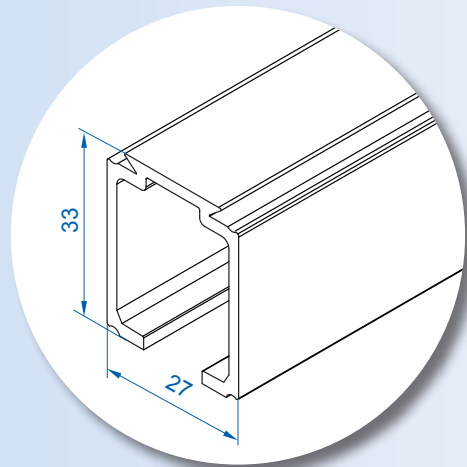

Элементы управляющие	
№ кат.	описание
822-002	10206DM детектор движения
822-003	10206DMP двухзонный детектор движения
822-004	10206TER пульт для программирования детектора 10206DMP
822-005	10206ISC бесконтактный выключатель
215-481	10188 кнопка (радиоустройство) для открывания и закрывания дверей/ставней

Направляющие и фурнитура	
№ кат.	описание
214-920	11108/200 направляющая алюм. SAF40/80, 33x27x2000 мм
214-967	11108/300 направляющая алюм. SAF40/80, 33x27x3000 мм
214-740	11043/200 маскировочная алюм. анод. планка 130x2000 мм для направляющей 11108
214-741	11043/300 маскировочная алюм. анод. планка 130x3000 мм для направляющей 11108
214-742	11043B/200 маскировочная алюм. анод. планка 130x2000 мм для направляющей 11108
214-743	11043B/300 маскировочная алюм. анод. планка 130x3000 мм для направляющей 11108

Аксессуары	
№ кат.	описание
219-798	11013 настенная скоба для направляющих 11108 и 11312
219-789	10172/500 зубчатый ремень 5м
219-609	10189PW1 зубчатый каток с креплением к двери
219-610	10189PW2 зубчатый каток с 2 креплениями к двери
219-611	11044G комплект заглушек алюм. анод. для автоматического привода, левый
219-612	11044D комплект заглушек алюм. анод. для автоматического привода, правый
219-613	11044BG комплект заглушек алюм. для автоматического привода, левый
219-614	11044BD комплект заглушек алюм. для автоматического привода, правый

№ кат. 811-022

детектор движения

№ кат. 811-003

двухзонный детектор движения

№ кат. 822-005

бесконтактный выключатель

№ кат. 822-004

пульт для программирования детектора

№ кат. 215-481

радиокнопка

направляющая SAF

№ кат. 219-798

настенная скоба