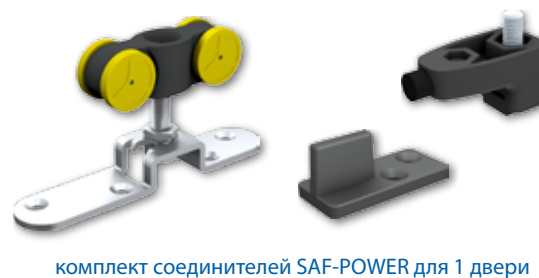

Электропривод SAF-POWER с направляющей для одной дверной створки

№ кат.	описание
213-381	10206PWD-700 комплект для дверей 700 мм, правый
213-382	10206PWD-700 комплект для дверей 700 мм, левый
213-383	10206PWD-800 комплект для дверей 800 мм, правый
213-384	10206PWD-800 комплект для дверей 800 мм, левый
213-385	10206PWD-900 комплект для дверей 900 мм, правый
213-386	10206PWD-900 комплект для дверей 900 мм, левый
213-387	10206PWD-1000 комплект для дверей 1000 мм, правый
213-388	10206PWD-1000 комплект для дверей 1000 мм, левый

Комплект фурнитуры

№ кат.	описание
219-446	SAF81L комп. фурнитуры SAF-POWER для 1 двери 80 кг

Привод

№ кат.	описание
219-445	10206 привод SAF-POWER для дверей 80 кг
215-482	10206A1 регулируемый импульсный блок питания 230V AC / 24V DC, 2,5A

№ кат. 219-611/ 219-612/219-613/219-614

№ кат. 219-445

№ кат. 219-446

№ кат. 219-609/ 219-610

Элементы управляющие	
№ кат.	описание
822-002	10206DM детектор движения
822-003	10206DMP двухзонный детектор движения
822-004	10206TER пульт для программирования детектора 10206DMP
822-005	10206ISC бесконтактный выключатель
215-481	10188 кнопка (радиоустройство) для открывания и закрывания дверей/ставней