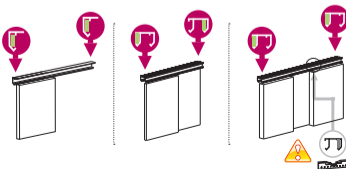

Clipstopper

Универсальный проводник

Guide pour les portes en verre

Mehrzweckführung

Spodní vodící lišta

Spodná vodiaca lišta

321-042

5 905518 320075