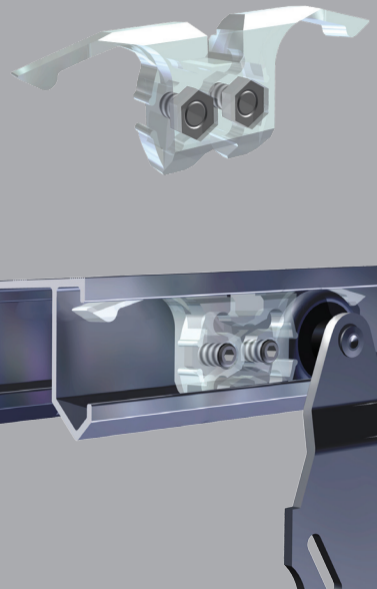

BOTTOM POSITIONER | POZYCJONER DOLNY | BUTÉE | НИЖНИЙ ПОЗИЦИОНЕР

321-051

5 905518 320013

tel. (+48) 22 818 77 22

2016-05

el. (+48) 22 818 77 22

CLIPSTOPPER

Klipstoper

Clipstopper

Универсальный проводник

Guide pour les portes en verre

Mehrzweckführung

Spodní vodící lišta

Spodná vodiaca lišta

321-042

5 905518 320075