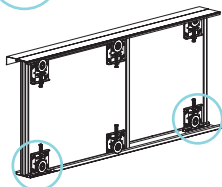

BOTTOM POSITIONER | POZYCJONER DOLNY | BUTÉE | НИЖНИЙ ПОЗИЦИОНЕР

321-051

5 905518 320013

tel. (+48) 22 818 77 22

2016-05

el. (+48) 22 818 77 22

CLIPSTOPPER

Klipstoper

Clipstopper

Универсальный проводник

Guide pour les portes en verre

Mehrzweckführung

Spodní vodící lišta

Spodná vodiaca lišta

321-042

5 905518 320075