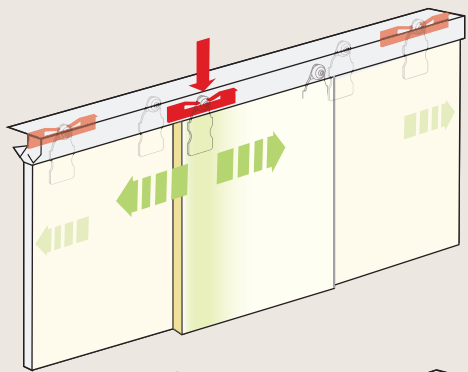

el. (+48) 22 818 77 22

CLIPSTOPPER