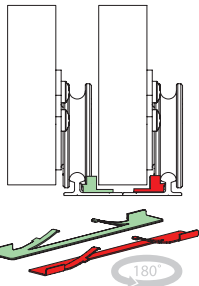

BOTTOM POSITIONER | POZYCJONER DOLNY | BUTÉE | НИЖНИЙ ПОЗИЦИОНЕР

321-051

5 905518 320013

tel. (+48) 22 818 77 22

2016-05

el. (+48) 22 818 77 22

CLIPSTOPPER

Klipstoper

Clipstopper

Универсальный проводник

Guide pour les portes en verre

Mehrzweckführung

Spodní vodící lišta

Spodná vodiaca lišta

321-042

5 905518 320075