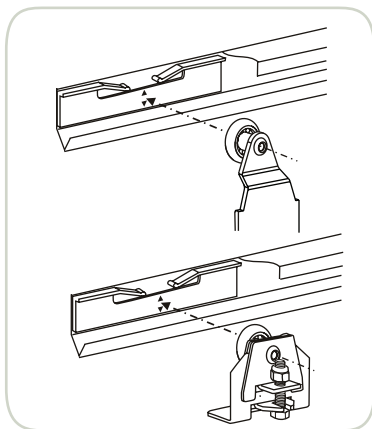

BOTTOM POSITIONER | POZYCJONER DOLNY | BUTÉE | НИЖНИЙ ПОЗИЦИОНЕР

321-051

5 905518 320013

tel. (+48) 22 818 77 22

2016-05

el. (+48) 22 818 77 22

CLIPSTOPPER

Klipstoper

Clipstopper

Универсальный проводник

Guide pour les portes en verre

Mehrzweckführung

Spodní vodící lišta

Spodná vodiaca lišta

321-042

5 905518 320075