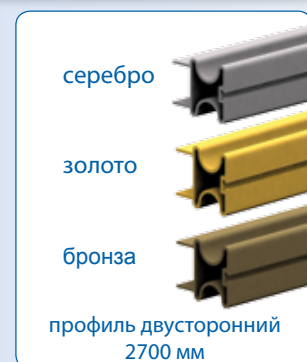

# АЛЮМИНИЕВЫЕ ПРОФИЛИ

## Алюминиевые отделочные профили для раздвижных дверей.

- ◆ профили применяются к плитам толщиной 18 и 16 мм;
- ◆ двери можно оснастить противопылевыми щетками и амортизаторами (подробнее на стр. 62-63);
- ◆ применяются вместе с системами для раздвижных дверей, например ARES2;
- ◆ алюминиевые профили доступны в трех анодированных цветах - серебро, золото и бронза.

Профили алюминиевые, анодированные			
№ кат. профили 18 мм	№ кат. профили 16 мм	описание	длина
214-031	214-041	профиль односторонний, серебро	2700 мм
214-032	214-042	профиль односторонний, золото	
214-033	214-043	профиль односторонний, бронза	
217-001	217-011	П-профиль, серебро	3000 мм
217-002	217-012	П-профиль, золото	
217-003	217-013	П-профиль, бронза	

Профили алюминиевые, анодированные			
№ кат. профили 18 мм	№ кат. профили 16 мм	описание	длина
217-467	217-476	профиль двусторонний, серебро	2700 мм
217-468	217-477	профиль двусторонний, золото	
217-469	217-475	профиль двусторонний, бронза	
217-411		уголок серебро	3000 мм
217-414		уголок золото	
217-408		уголок бронза	
214-021		уголок 1800 мм, серебро	1800 мм
214-022		уголок 1800 мм, золото	
214-023		уголок 1800 мм, бронза	
214-101		уголок 18x16,5мм, серебро	3000 мм
214-102		уголок 18x16,5мм, золото	
214-103		уголок 18x16,5мм, бронза	
214-051	214-071	соединительный Н-профиль, серебро	1800 мм
214-052	214-072	соединительный Н-профиль, золото	
214-053	214-073	соединительный Н-профиль, бронза	