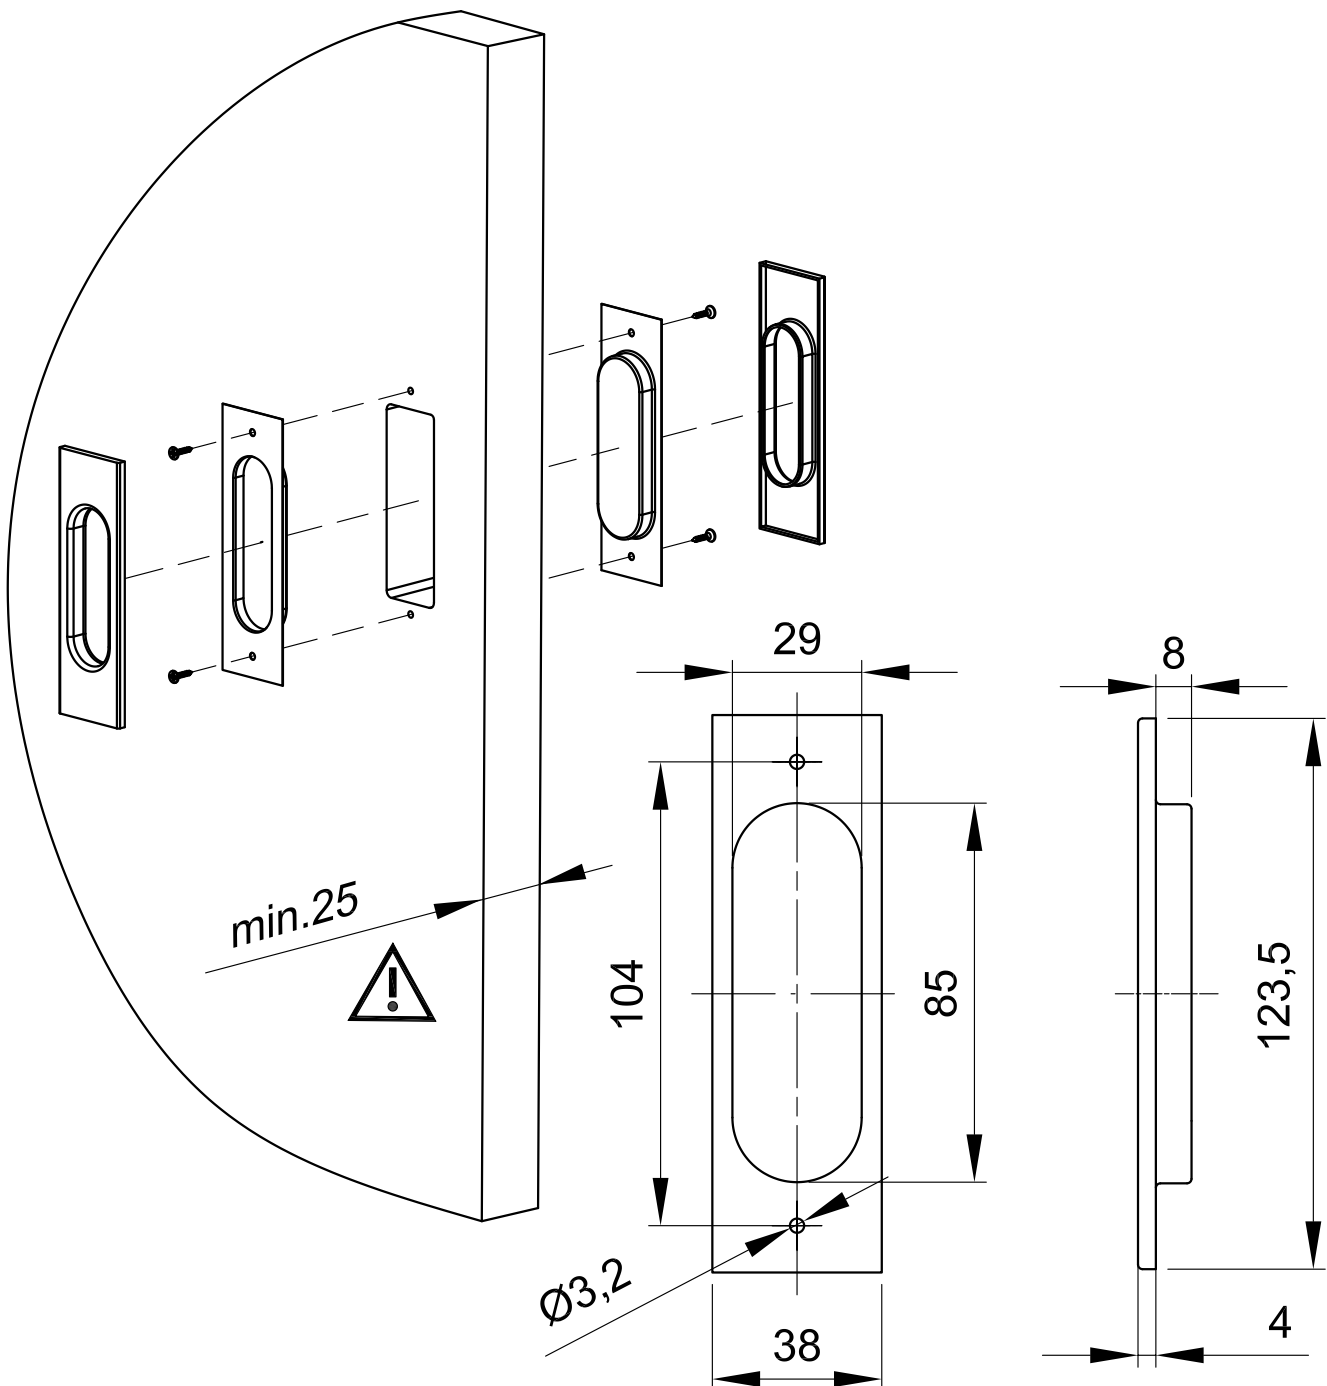

VALCOMP
by MANTION

S-Handle R-C 337-326
S-Handle R-N 337-327
S-Handle R-G 337-328

Instrukcja montażu
Instructions for assembly
Instruction de montage
Montageanleitung
Инструкция монтажа