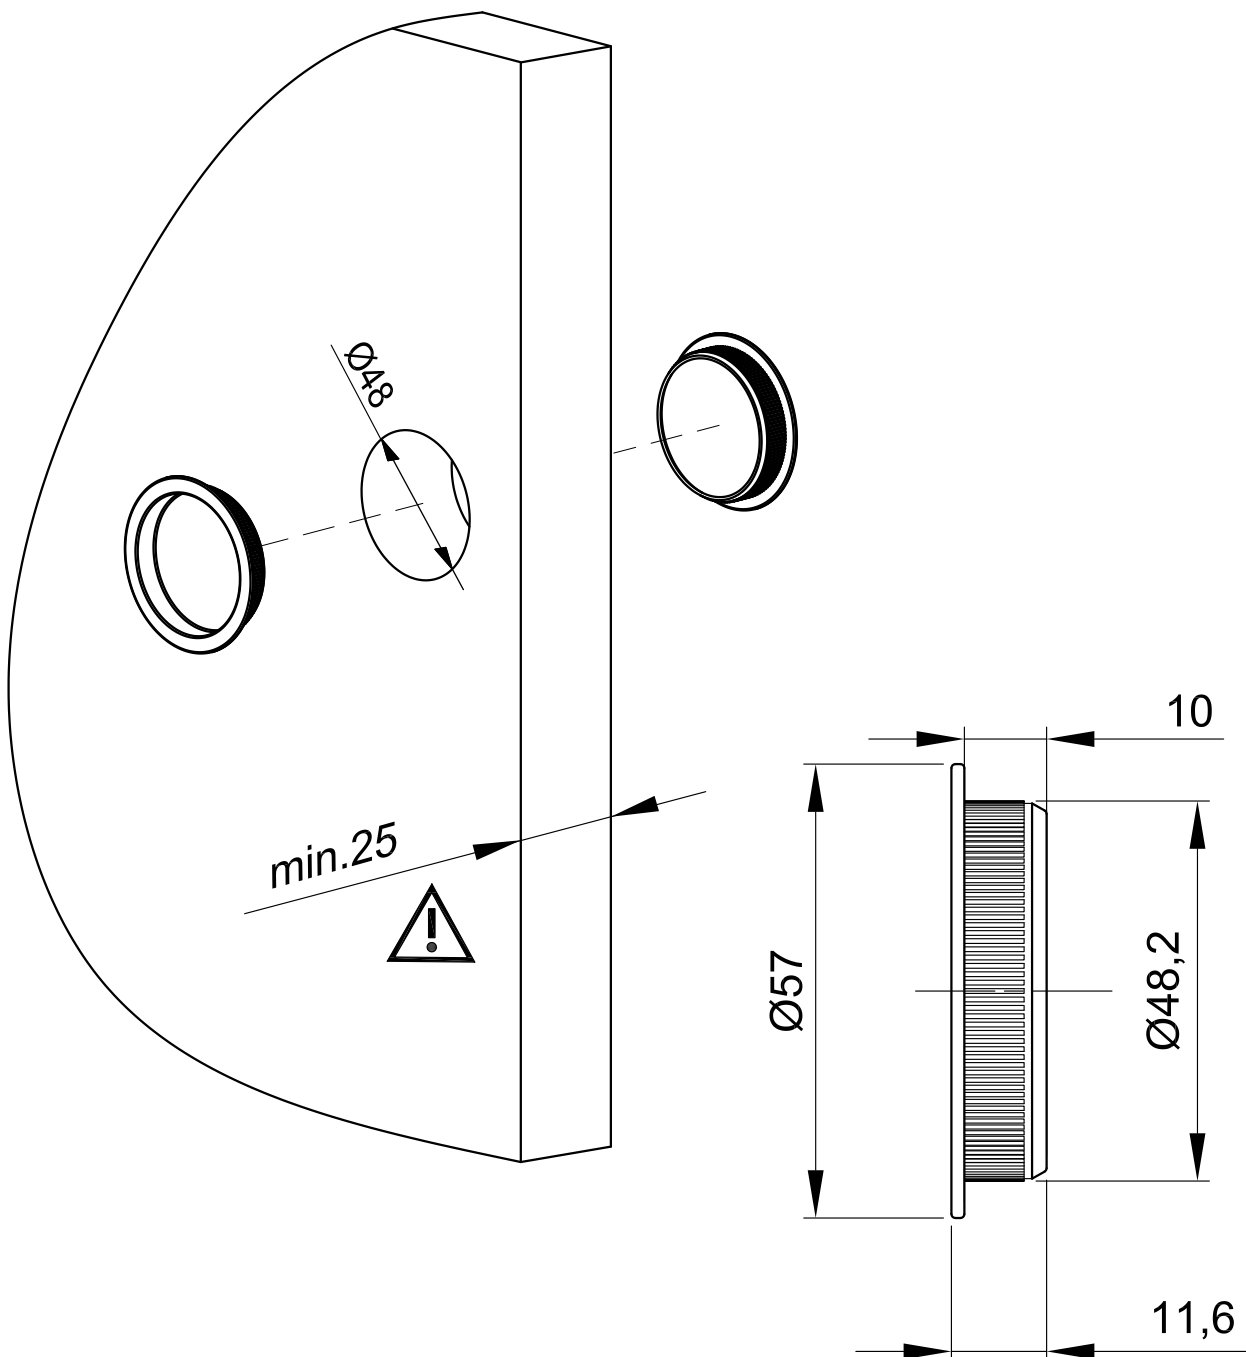

S-Handle C-C	337-330
S-Handle C-N	337-331
S-Handle C-G	337-332

Instrukcja montażu  
Instructions for assembly  
Instruction de montage  
Montageanleitung  
Инструкция монтажа

S-Handle Q-C	337-320
S-Handle Q-N	337-321
S-Handle Q-G	337-322

Instrukcja montażu  
Instructions for assembly  
Instruction de montage  
Montageanleitung  
Инструкция монтажа

**VALCOMP**  
by MANTION

S-Handle R-C 337-326  
S-Handle R-N 337-327  
S-Handle R-G 337-328