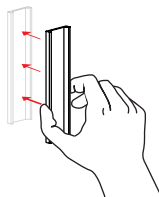

 **Samolepiacia madla pre posuvné dvere**

337-001

5 905518 330197

1x!

VALCOMP
by MANTION

***Metalowe samoprzylepne
uchwyty C do drzwi przesuwnych***

***Self-adhesive metal handles C
for sliding door***

***Самоклеющиеся
металлические ручки C для
раздвижных дверей***