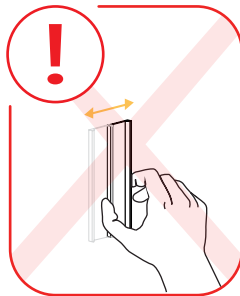

 **Self-adhesive handles for sliding door**

 **самоклеющиеся ручки для раздвижных дверей**

 **poignées adhésives pour portes coulissantes**

 **Selbstklebende Griffe für Schiebetüren**

 **samolepící madla pro posuvné dveře**

 **Samolepiacia madla pre posuvné dvere**

337-001

5 905518 330197

1x!

VALCOMP
by MANTION

***Metalowe samoprzylepne
uchwyty C do drzwi przesuwnych***

***Self-adhesive metal handles C
for sliding door***

***Самоклеющиеся
металлические ручки C для
раздвижных дверей***