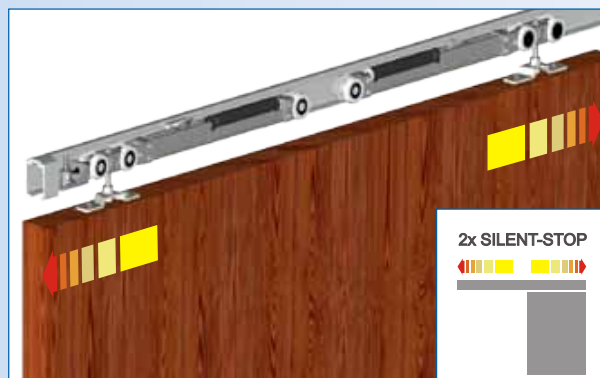

Комплекты с направляющей			
№ кат.	описание	ширина дверей	длина направляющей
213-330	комплект AT15	600 ÷ 750 мм	1500 мм
213-331	комплект AT20	600 ÷ 1000 мм	2000 мм
213-333	комплект AT20 DUO	900 ÷ 1000 мм	2000 мм
213-332	комплект AT30	600 ÷ 1500 мм	3000 мм
Состав комплекта		AT15, 20, 30	AT20 DUO
	направляющая	1 шт.	1 шт.
215-102	ролик с системой SILENT-STOP	1 шт.	2 шт.
215-103	ролик	1 шт.	-
321-037	стопор	1 шт.	2 шт.
321-036	клипстопор	1 шт.	-
216-006	проводник с саморезами	1 комп.	1 комп.
	ключи	1 комп.	1 комп.
	саморезы	1 комп.	1 комп.
	инструкция по монтажу	1 экз.	1 экз.

Комплект ATENA,
с односторонней системой SILENT-STOP

Комплекты фурнитуры			
№ кат.	описание		
219-307	AT01 комп. фурнитуры ATENA с односторонней системой SILENT-STOP, мин. ширина двери 600 мм		
219-308	AT DUO комп. фурнитуры ATENA DUO с двусторонней системой SILENT-STOP, мин. ширина двери 900 мм		
Состав комплектов фурнитуры		AT01	AT DUO
215-102	ролик с системой SILENT-STOP	1 шт.	2 шт.
215-103	ролик	1 шт.	-
321-037	стопор	1 шт.	2 шт.
321-036	клипстопор	1 шт.	-
216-006	проводник с винтами	1 комп.	
	ключи	1 комп.	
	саморезы	1 комп.	
	инструкция по монтажу	1 экз.	

Доступные длины направляющих		
№ кат.	описание	длина
214-280	направляющая алюминиевая	1500 мм
214-281	направляющая алюминиевая	2000 мм
214-282	направляющая алюминиевая	3000 мм

Самодоводчик для системы ATENA, для самозакрывания дверей.