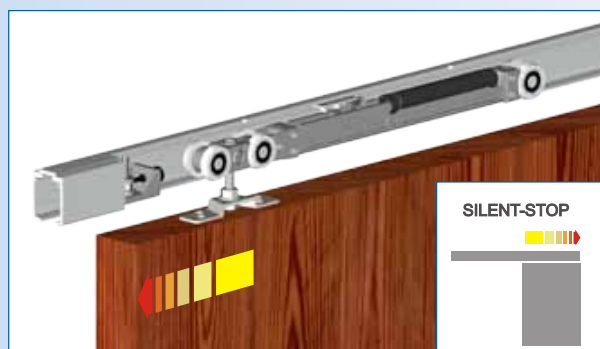

Комплекты с направляющей			
№ кат.	описание	ширина дверей	длина направляющей
213-330	комплект AT15	600 ÷ 750 мм	1500 мм
213-331	комплект AT20	600 ÷ 1000 мм	2000 мм
213-333	комплект AT20 DUO	900 ÷ 1000 мм	2000 мм
213-332	комплект AT30	600 ÷ 1500 мм	3000 мм
Состав комплекта		AT15, 20, 30	AT20 DUO
	направляющая	1 шт.	1 шт.
215-102	ролик с системой SILENT-STOP	1 шт.	2 шт.
215-103	ролик	1 шт.	-
321-037	стопор	1 шт.	2 шт.
321-036	клипстопор	1 шт.	-
216-006	проводник с саморезами	1 комп.	1 комп.
	ключи	1 комп.	1 комп.
	саморезы	1 комп.	1 комп.
	инструкция по монтажу	1 экз.	1 экз.

Комплект ATENA,
с односторонней системой SILENT-STOP

Комплекты фурнитуры			
№ кат.	описание		
219-307	AT01 комп. фурнитуры ATENA с односторонней системой SILENT-STOP, мин. ширина двери 600 мм		
219-308	AT DUO комп. фурнитуры ATENA DUO с двусторонней системой SILENT-STOP, мин. ширина двери 900 мм		
Состав комплектов фурнитуры		AT01	AT DUO
215-102	ролик с системой SILENT-STOP	1 шт.	2 шт.
215-103	ролик	1 шт.	-
321-037	стопор	1 шт.	2 шт.
321-036	клипстопор	1 шт.	-
216-006	проводник с винтами	1 комп.	
	ключи	1 комп.	
	саморезы	1 комп.	
	инструкция по монтажу	1 экз.	

Доступные длины направляющих		
№ кат.	описание	длина
214-280	направляющая алюминиевая	1500 мм
214-281	направляющая алюминиевая	2000 мм
214-282	направляющая алюминиевая	3000 мм

Самодоводчик для системы ATENA, для самозакрывания дверей.