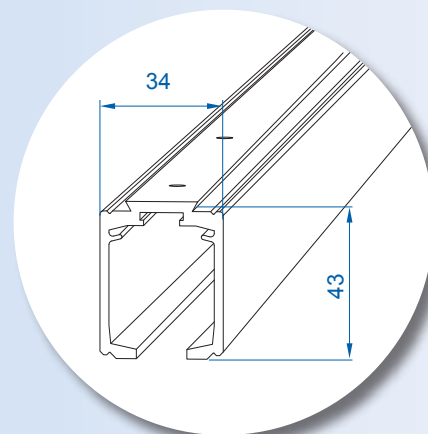

Комплекты с направляющей			
№ кат.	описание	ширина дверей	длина направляющей
213-330	комплект AT15	600 ÷ 750 мм	1500 мм
213-331	комплект AT20	600 ÷ 1000 мм	2000 мм
213-333	комплект AT20 DUO	900 ÷ 1000 мм	2000 мм
213-332	комплект AT30	600 ÷ 1500 мм	3000 мм
Состав комплекта		AT15, 20, 30	AT20 DUO
	направляющая	1 шт.	1 шт.
215-102	ролик с системой SILENT-STOP	1 шт.	2 шт.
215-103	ролик	1 шт.	-
321-037	стопор	1 шт.	2 шт.
321-036	клипстопор	1 шт.	-
216-006	проводник с саморезами	1 комп.	1 комп.
	ключи	1 комп.	1 комп.
	саморезы	1 комп.	1 комп.
	инструкция по монтажу	1 экз.	1 экз.

Комплект ATENA,
с односторонней системой SILENT-STOP

Комплекты фурнитуры			
№ кат.	описание		
219-307	AT01 комп. фурнитуры ATENA с односторонней системой SILENT-STOP, мин. ширина двери 600 мм		
219-308	AT DUO комп. фурнитуры ATENA DUO с двусторонней системой SILENT-STOP, мин. ширина двери 900 мм		
Состав комплектов фурнитуры		AT01	AT DUO
215-102	ролик с системой SILENT-STOP	1 шт.	2 шт.
215-103	ролик	1 шт.	-
321-037	стопор	1 шт.	2 шт.
321-036	клипстопор	1 шт.	-
216-006	проводник с винтами	1 комп.	
	ключи	1 комп.	
	саморезы	1 комп.	
	инструкция по монтажу	1 экз.	

Доступные длины направляющих		
№ кат.	описание	длина
214-280	направляющая алюминиевая	1500 мм
214-281	направляющая алюминиевая	2000 мм
214-282	направляющая алюминиевая	3000 мм

Самодоводчик для системы ATENA, для самозакрывания дверей.