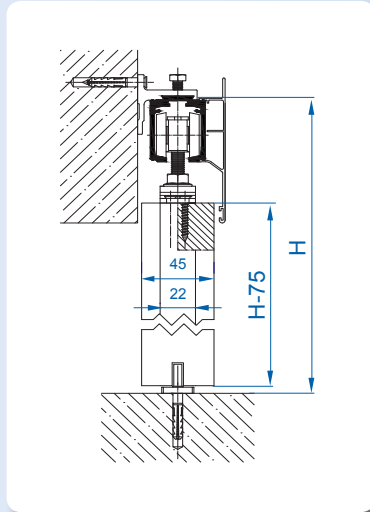

Доступные длины направляющих		
№ кат.	описание	длина
214-280	направляющая алюминиевая	1500 мм
214-281	направляющая алюминиевая	2000 мм
214-282	направляющая алюминиевая	3000 мм

Самодоводчик для системы ATENA, для самозакрывания дверей.

№ кат. 219-272

самодоводчик

Самодоводчик		
№ кат.	описание	вес двери
219-272	самодоводчик с регулировкой	30-80 кг

Монтажные размеры на следующей странице. →

Варианты монтажа комплекта ATENA, предложения применения маскировочных планок.

Маскировочная планка, настенная, алюминиевая		
№ кат.	описание	длина
214-296	Маскировочная планка, настенная, алю.	1500 мм
214-297	Маскировочная планка, настенная, алю.	2000 мм
214-298	Маскировочная планка, настенная, алю.	3000 мм
219-040	настенная скоба	-

расстояние между скобами макс. 50 см.

Маскировочная планка алю., прямая		
№ кат.	описание	длина
214-290	маскировочная планка алю., прямая	1500 мм
214-291	маскировочная планка алю., прямая	2000 мм
214-292	маскировочная планка алю., прямая	3000 мм