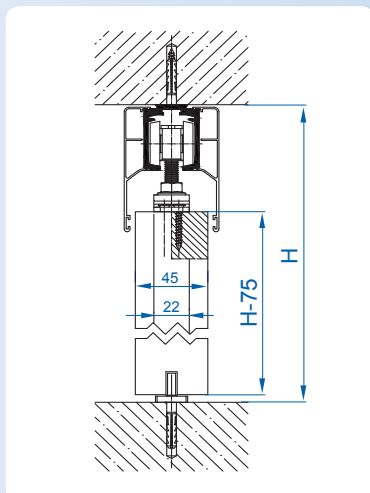

Доступные длины направляющих		
№ кат.	описание	длина
214-280	направляющая алюминиевая	1500 мм
214-281	направляющая алюминиевая	2000 мм
214-282	направляющая алюминиевая	3000 мм

Самодоводчик для системы ATENA, для самозакрывания дверей.

№ кат. 219-272

самодоводчик

Самодоводчик		
№ кат.	описание	вес двери
219-272	самодоводчик с регулировкой	30-80 кг

Монтажные размеры на следующей странице. →

Варианты монтажа комплекта ATENA, предложения применения маскировочных планок.

Маскировочная планка, настенная, алюминиевая		
№ кат.	описание	длина
214-296	Маскировочная планка, настенная, алю.	1500 мм
214-297	Маскировочная планка, настенная, алю.	2000 мм
214-298	Маскировочная планка, настенная, алю.	3000 мм
219-040	настенная скоба	-

расстояние между скобами макс. 50 см.

Маскировочная планка алю., прямая		
№ кат.	описание	длина
214-290	маскировочная планка алю., прямая	1500 мм
214-291	маскировочная планка алю., прямая	2000 мм
214-292	маскировочная планка алю., прямая	3000 мм