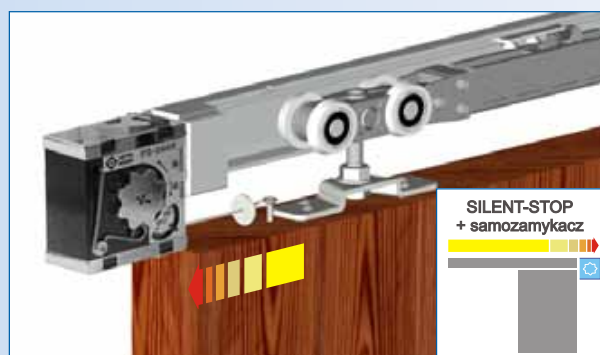

Комплекты с направляющей			
№ кат.	описание	ширина дверей	длина направляющей
213-330	комплект AT15	600 ÷ 750 мм	1500 мм
213-331	комплект AT20	600 ÷ 1000 мм	2000 мм
213-333	комплект AT20 DUO	900 ÷ 1000 мм	2000 мм
213-332	комплект AT30	600 ÷ 1500 мм	3000 мм
Состав комплекта		AT15, 20, 30	AT20 DUO
	направляющая	1 шт.	1 шт.
215-102	ролик с системой SILENT-STOP	1 шт.	2 шт.
215-103	ролик	1 шт.	-
321-037	стопор	1 шт.	2 шт.
321-036	клипстопор	1 шт.	-
216-006	проводник с саморезами	1 комп.	1 комп.
	ключи	1 комп.	1 комп.
	саморезы	1 комп.	1 комп.
	инструкция по монтажу	1 экз.	1 экз.

Комплект ATENA,
с односторонней системой SILENT-STOP

Комплекты фурнитуры			
№ кат.	описание		
219-307	AT01 комп. фурнитуры ATENA с односторонней системой SILENT-STOP, мин. ширина двери 600 мм		
219-308	AT DUO комп. фурнитуры ATENA DUO с двусторонней системой SILENT-STOP, мин. ширина двери 900 мм		
Состав комплектов фурнитуры		AT01	AT DUO
215-102	ролик с системой SILENT-STOP	1 шт.	2 шт.
215-103	ролик	1 шт.	-
321-037	стопор	1 шт.	2 шт.
321-036	клипстопор	1 шт.	-
216-006	проводник с винтами	1 комп.	
	ключи	1 комп.	
	саморезы	1 комп.	
	инструкция по монтажу	1 экз.	

Доступные длины направляющих		
№ кат.	описание	длина
214-280	направляющая алюминиевая	1500 мм
214-281	направляющая алюминиевая	2000 мм
214-282	направляющая алюминиевая	3000 мм

Самодоводчик для системы ATENA, для самозакрывания дверей.